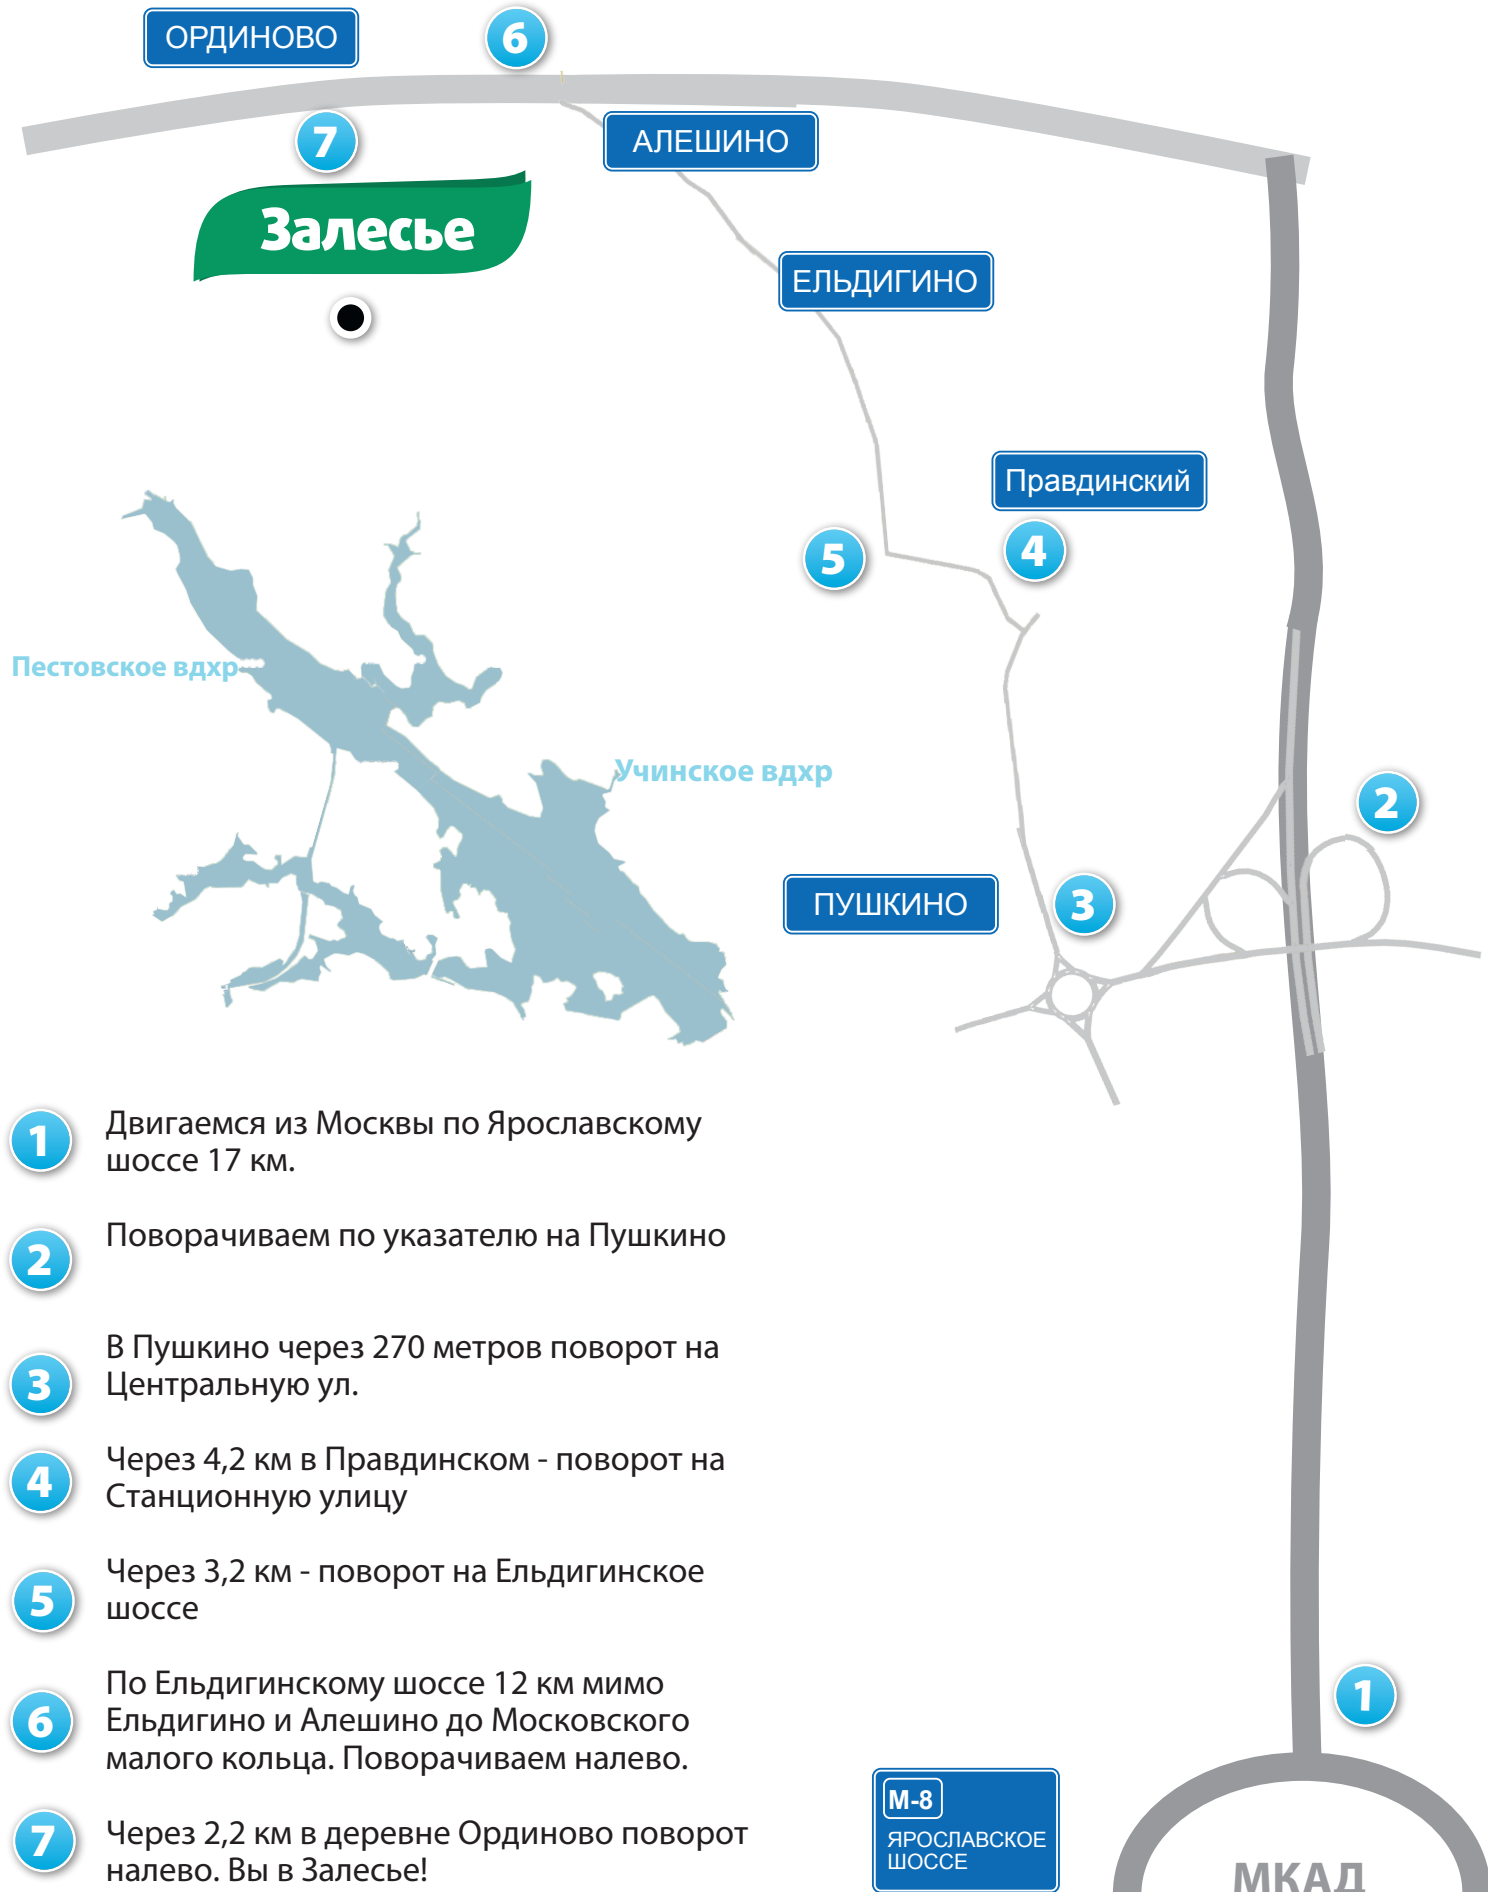

# Схема проезда до поселка Залесье

- 1 Двигаемся из Москвы по Ярославскому шоссе 17 км.
- 2 Поворачиваем по указателю на Пушкино
- 3 В Пушкино через 270 метров поворот на Центральную ул.
- 4 Через 4,2 км в Правдинском - поворот на Станционную улицу
- 5 Через 3,2 км - поворот на Ельдигинское шоссе
- 6 По Ельдигинскому шоссе 12 км мимо Ельдигино и Алешино до Московского малого кольца. Поворачиваем налево.
- 7 Через 2,2 км в деревне Ординово поворот налево. Вы в Залесье!