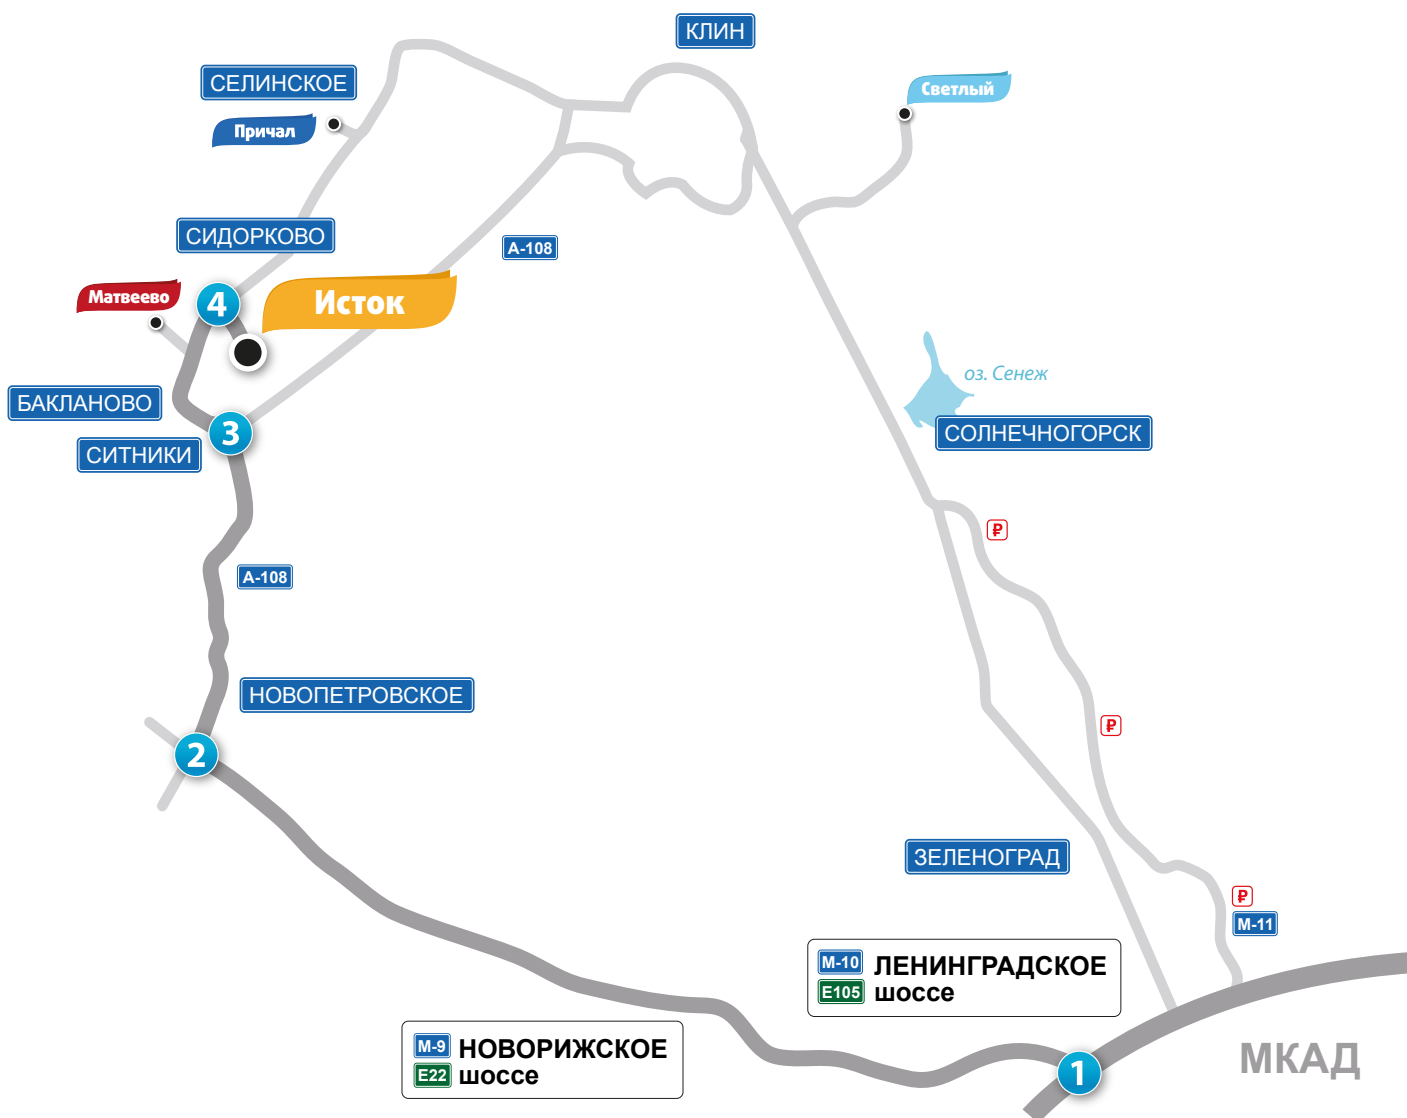

Схема проезда до посёлка Исток по Ленинградскому шоссе

- 1 Двигаемся от Москвы по Ленинградскому шоссе 62 км
- 2 В конце деревни Давыдково на светофоре со стрелкой поворачиваем налево в сторону посёлка Чайковского
- 3 После посёлка Чайковского уходим с главной дороги правее в сторону деревни Стреглово и движемся 7 км до поворота направо на трассу А-108
- 4 Затем через 650 м поворачиваем налево на трассу Р-107, через 4,1 км поворачиваем налево на деревню Селинское, продолжаем движение мимо посёлка Причал 3 км до поворота налево на деревню Сидорково
- 5 Поверните налево в лес и через 200 м будет КПП посёлка

Схема проезда до посёлка Исток по Новорижскому шоссе

- 1 Двигаемся от Москвы по Новорижскому шоссе 65,3 км
- 2 Поворачиваем направо в сторону сельского поселения Новопетровское на трассу А-108 и двигаемся 29,5 км
- 3 Поворот на Ситники, Бакланово, Селинское
- 4 Через 8 км поворот налево на Сидорково, посёлок будет слева