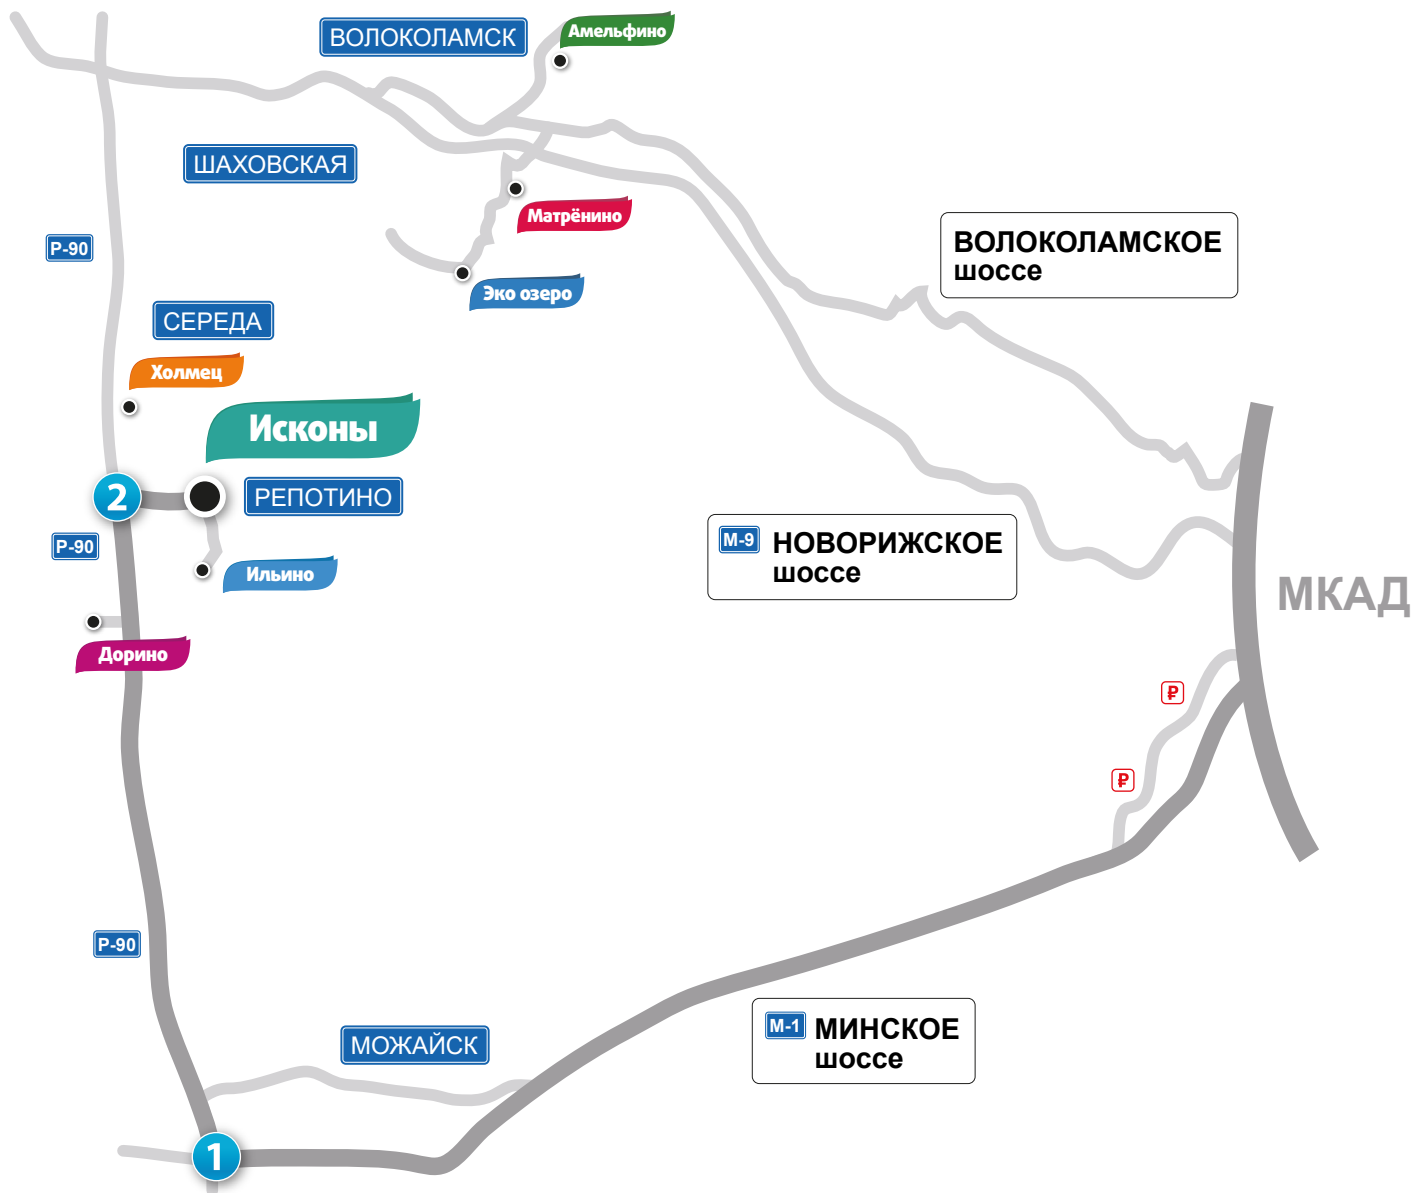

# Схема проезда до посёлка Исконы по Новорижскому шоссе

- 1 По Новорижскому шоссе доезжаем до пгт. Шаховская, перед указателем на Можайск поворот налево
- 2 После переезда через железнодорожные пути продолжаем движение по главной дороге
- 3 После поселка Серeda доезжаем до деревни Холмец, поворот налево на Репотино
- 4 После поворота движемся 6 км, затем поворачиваем направо, через 300 м справа будет посёлок Исконы

# Схема проезда до посёлка Исконы по Волоколамскому шоссе

- 1 По Волоколамскому шоссе доезжаем до съезда на Новорижское шоссе
- 2 По Новорижскому шоссе доезжаем до пгт. Шаховская, перед указателем на Можайск поворот налево
- 3 После переезда через железнодорожные пути продолжаем движение по главной дороге
- 4 После поселка Серeda продолжаем движение по Р-90 5 км, поворачиваем налево на Репотино
- 5 После поворота движемся 6 км, затем поворачиваем направо, через 300 м справа будет посёлок Исконы

# Схема проезда до посёлка Исконы по Минскому шоссе

- 1 По Минскому шоссе доезжаем до съезда на трассу Р-90
- 2 По Р-90 движемся прямо, в деревне Холмец поворот направо на Репотино. После поворота движемся 6 км, затем поворачиваем направо, через 300 м справа будет посёлок Исконы