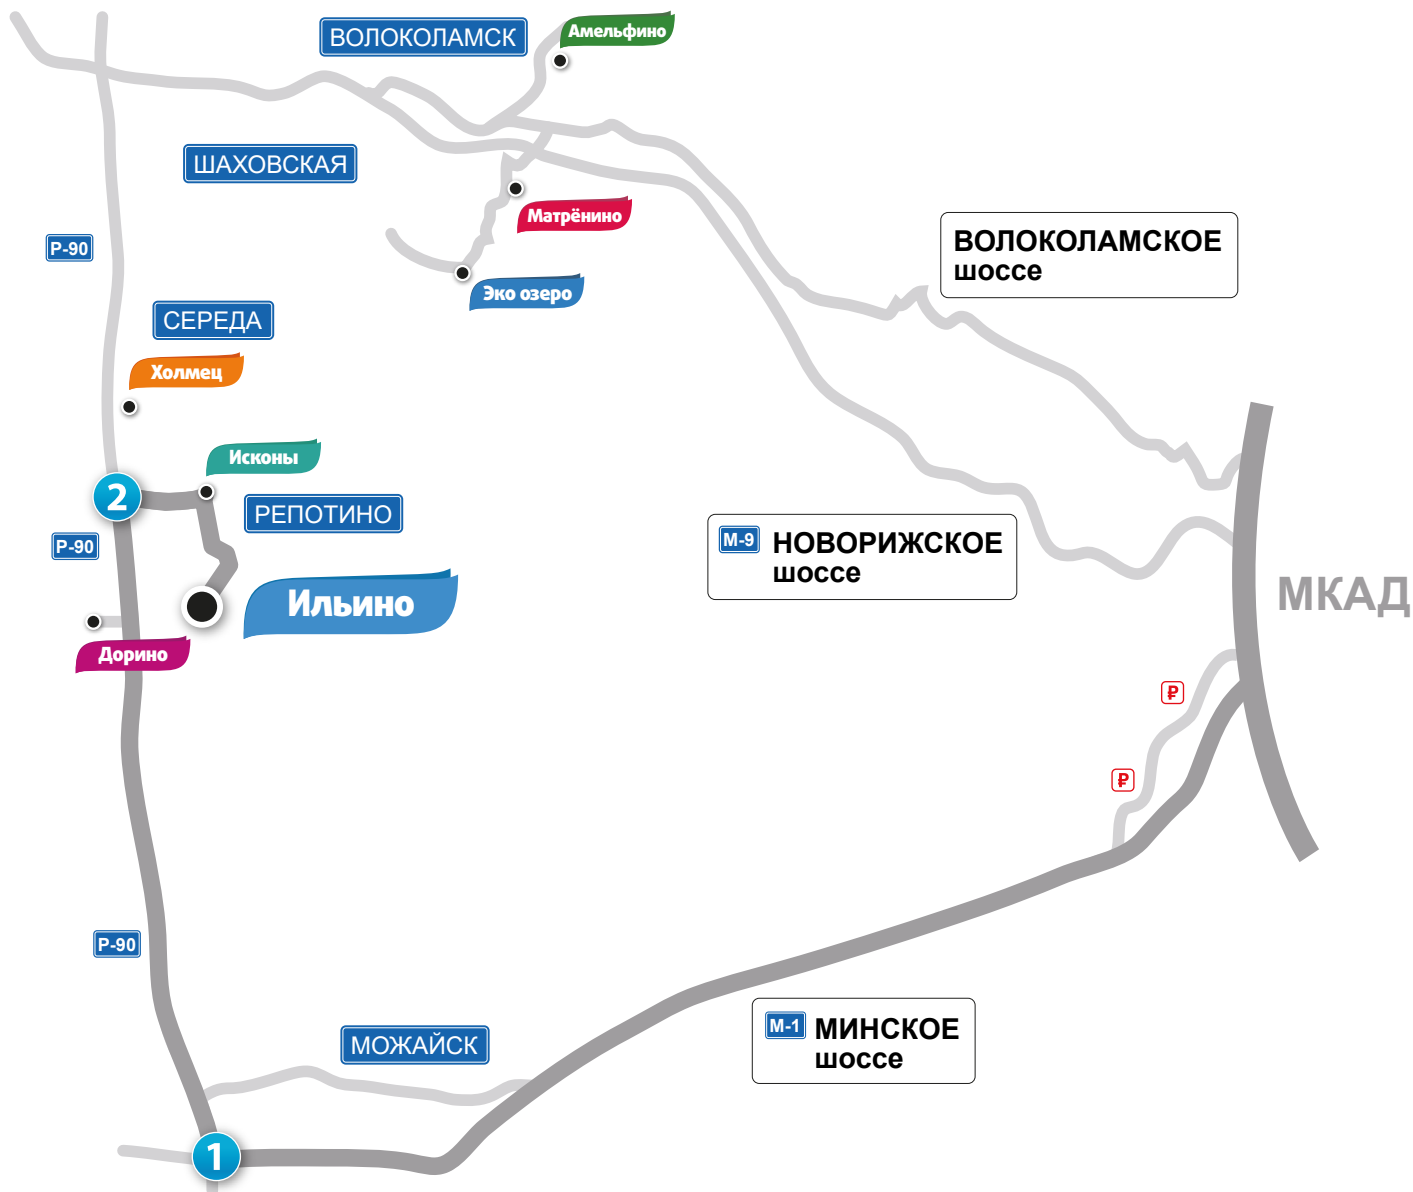

Схема проезда до посёлка Ильино по Новорижскому шоссе

- 1** По Новорижскому шоссе доезжаем до пгт. Шаховская, перед указателем на Можайск поворот налево
- 2** После переезда через железнодорожные пути продолжаем движение по главной дороге
- 3** После поселка Серeda продолжаем движение по Р-90 5 км, поворачиваем налево на Репотино
- 4** После поворота движемся 6 км, затем поворачиваем направо, через 2,2 км справа будет посёлок Ильино

Схема проезда до посёлка Ильино по Волоколамскому шоссе

- 1 По Волоколамскому шоссе доезжаем до съезда на Новорижское шоссе
- 2 По Новорижскому шоссе доезжаем до пгт. Шаховская, перед указателем на Можайск поворот налево
- 3 После переезда через железнодорожные пути продолжаем движение по главной дороге
- 4 После поселка Середина продолжаем движение по Р-90 5 км, поворачиваем налево на Репотино
- 5 После поворота движемся 6 км, затем поворачиваем направо, через 2,2 км справа будет посёлок Ильино

Схема проезда до посёлка Ильино по Минскому шоссе

- 1 По Минскому шоссе доезжаем до съезда на трассу Р-90
- 2 По Р-90 движемся прямо, в деревне Холмец поворот направо на Репотино. После поворота движемся 6 км, затем поворачиваем направо, через 2,2 км справа будет посёлок Ильино