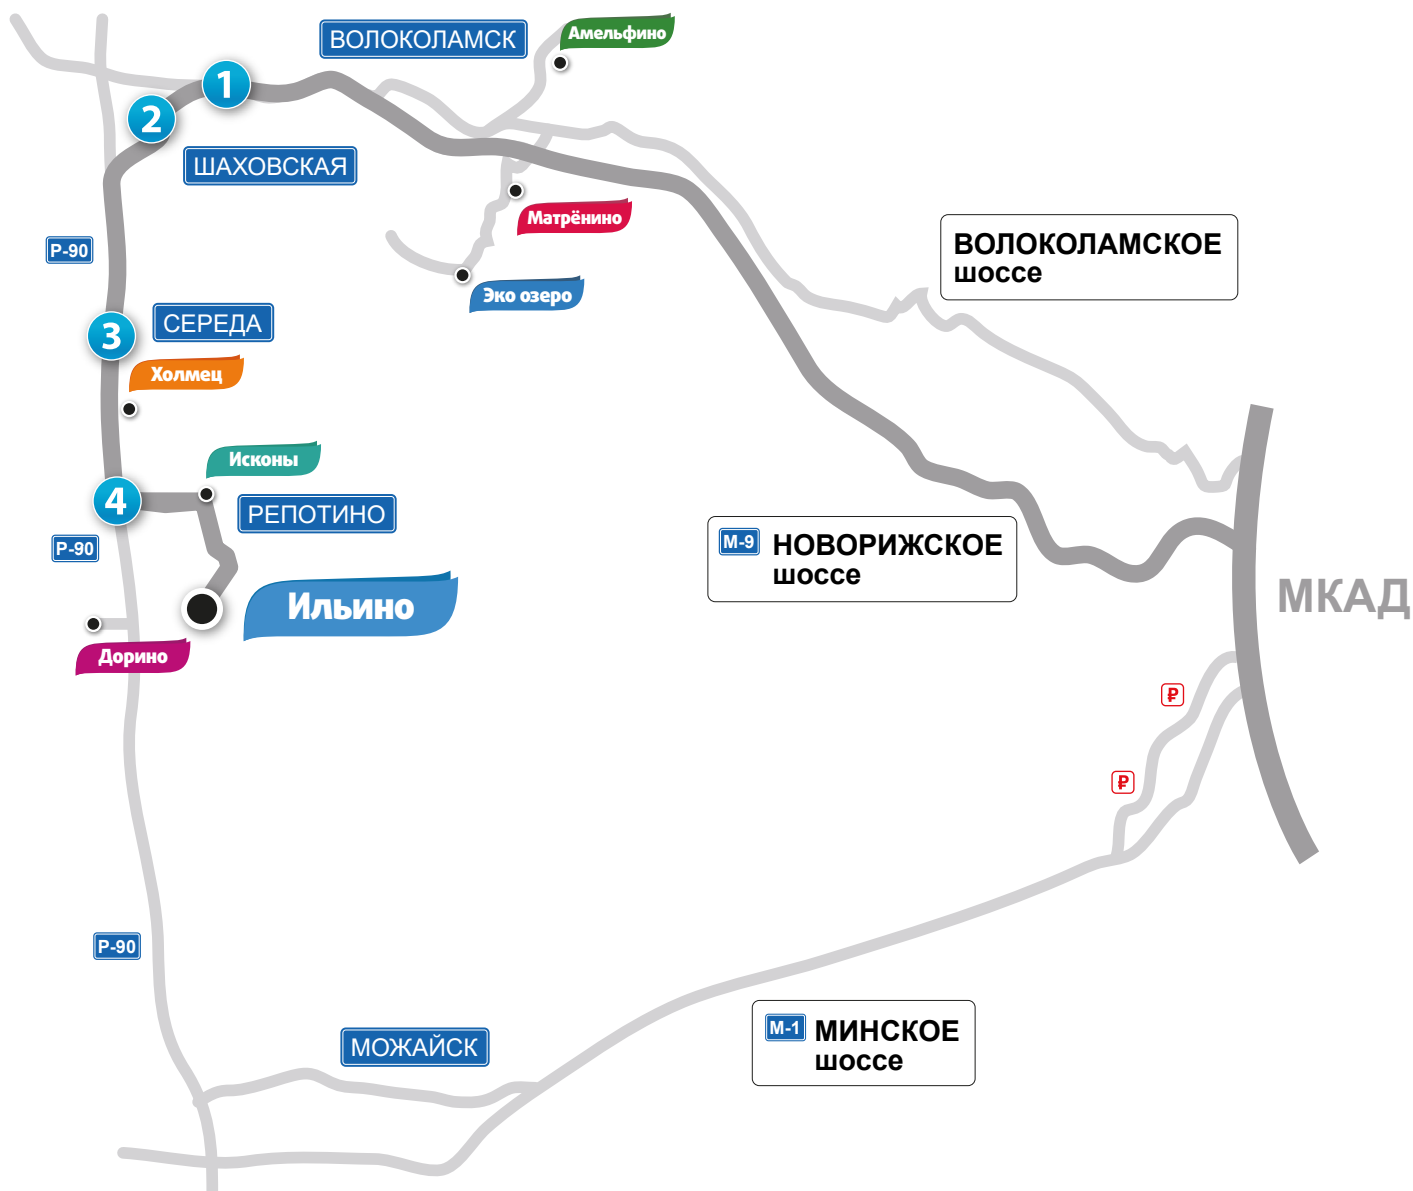

Схема проезда до посёлка Ильино по Новорижскому шоссе

- 1** По Новорижскому шоссе доезжаем до пгт. Шаховская, перед указателем на Можайск поворот налево
- 2** После переезда через железнодорожные пути продолжаем движение по главной дороге
- 3** После поселка Серeda продолжаем движение по Р-90 5 км, поворачиваем налево на Репотино
- 4** После поворота движемся 6 км, затем поворачиваем направо, через 2,2 км справа будет посёлок Ильино

Схема проезда до посёлка Ильино по Волоколамскому шоссе

- 1 По Волоколамскому шоссе доезжаем до съезда на Новорижское шоссе
- 2 По Новорижскому шоссе доезжаем до пгт. Шаховская, перед указателем на Можайск поворот налево
- 3 После переезда через железнодорожные пути продолжаем движение по главной дороге
- 4 После поселка Середина продолжаем движение по Р-90 5 км, поворачиваем налево на Репотино
- 5 После поворота движемся 6 км, затем поворачиваем направо, через 2,2 км справа будет посёлок Ильино

Схема проезда до посёлка Ильино по Минскому шоссе

- 1 По Минскому шоссе доезжаем до съезда на трассу Р-90
- 2 По Р-90 движемся прямо, в деревне Холмец поворот направо на Репотино. После поворота движемся 6 км, затем поворачиваем направо, через 2,2 км справа будет посёлок Ильино