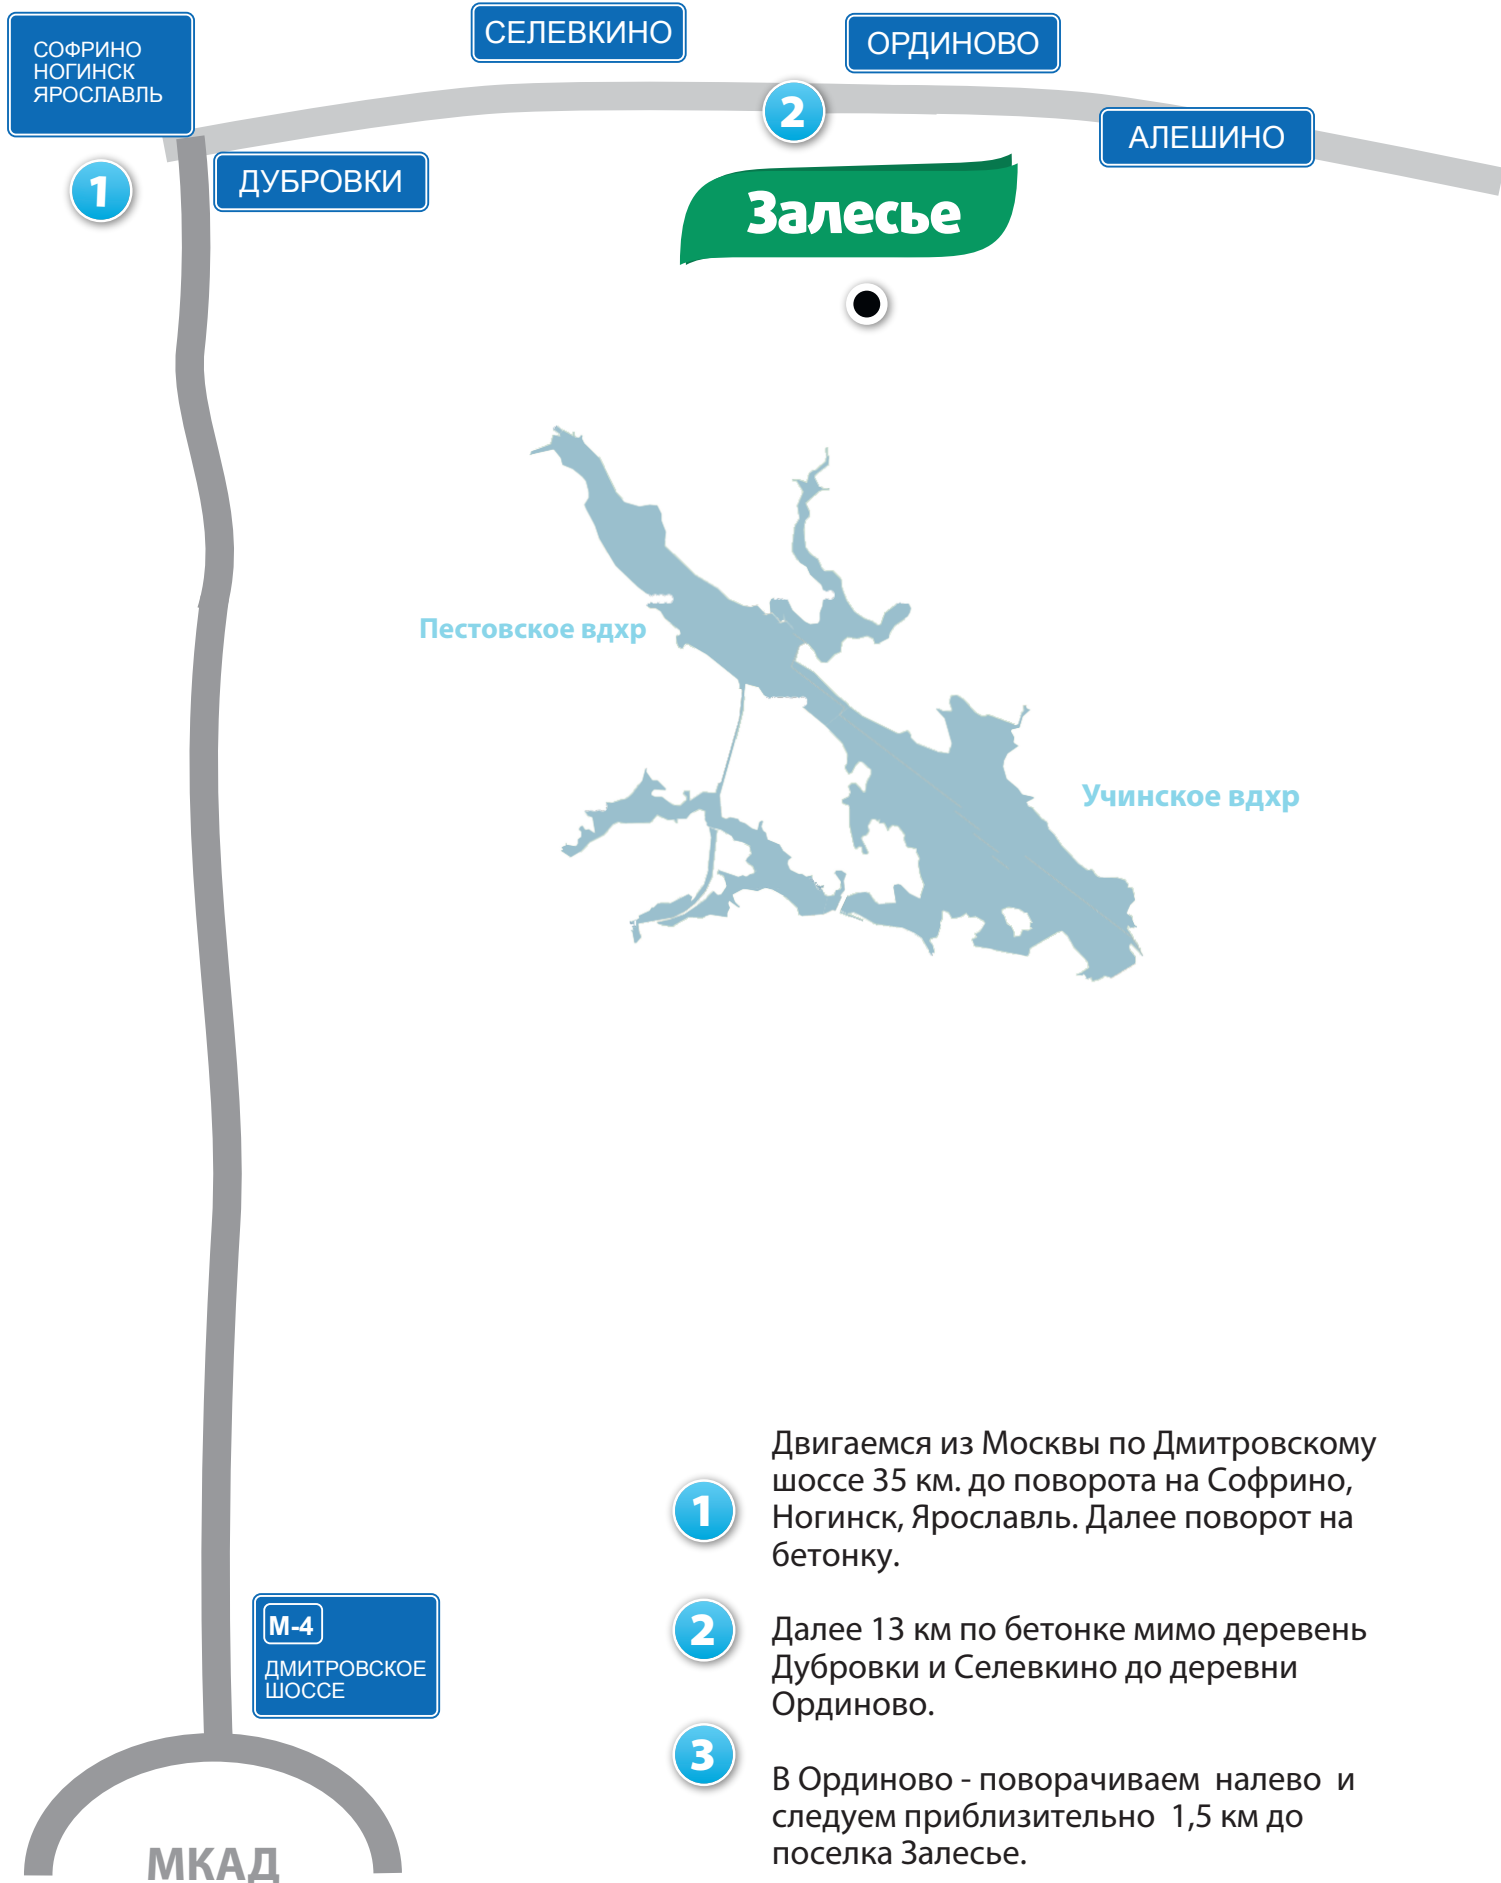

Схема проезда до поселка Залесье

1

Двигаемся из Москвы по Дмитровскому шоссе 35 км. до поворота на Софрино, Ногинск, Ярославль. Далее поворот на бетонку.

2

Далее 13 км по бетонке мимо деревень Дубровки и Селевкино до деревни Ординово.

3

В Ординово - поворачиваем налево и следуем приблизительно 1,5 км до поселка Залесье.

Гипермаркет
земельных
участков

+7 495 746 0000
www.ydacha.ru