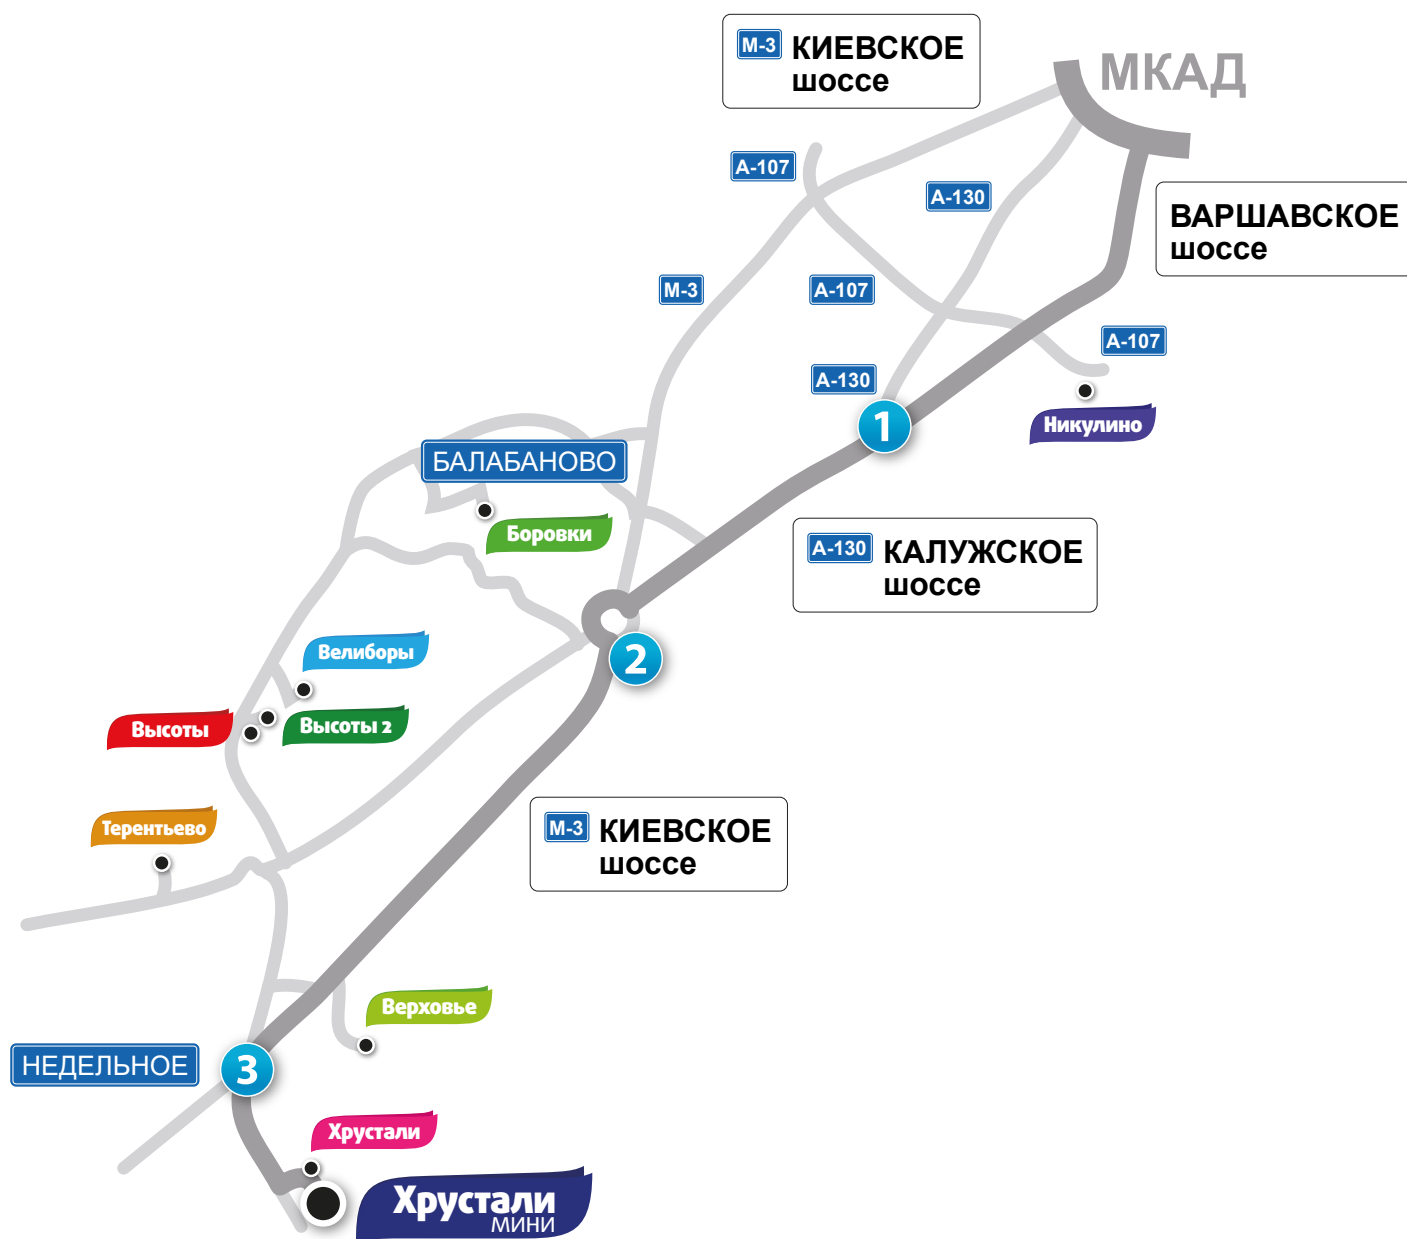

# Схема проезда до посёлка Хрустали (мини) по Киевскому шоссе

- 1 По Киевскому шоссе до кругового движения, двигаетесь прямо на Брянск
- 2 После круга до поворота на деревню Недельное. За деревней Хрустали поворот налево

# Схема проезда до посёлка Хрустали (мини) по Калужскому шоссе

- 1 На пересечении с Варшавским шоссе продолжаем движение по Калужскому
- 2 По Калужскому шоссе до кругового движения, третий съезд на Брянск
- 3 После круга до поворота на деревню Недельное. За деревней Хрустали поворот налево

# Схема проезда до посёлка Хрустали (мини) по Варшавскому шоссе

- 1 На пересечении с Калужским шоссе продолжаем движение по Калужскому
- 2 По Калужскому шоссе до кругового движения, третий съезд на Брянск
- 3 После круга до поворота на деревню Недельное. За деревней Хрустали поворот налево