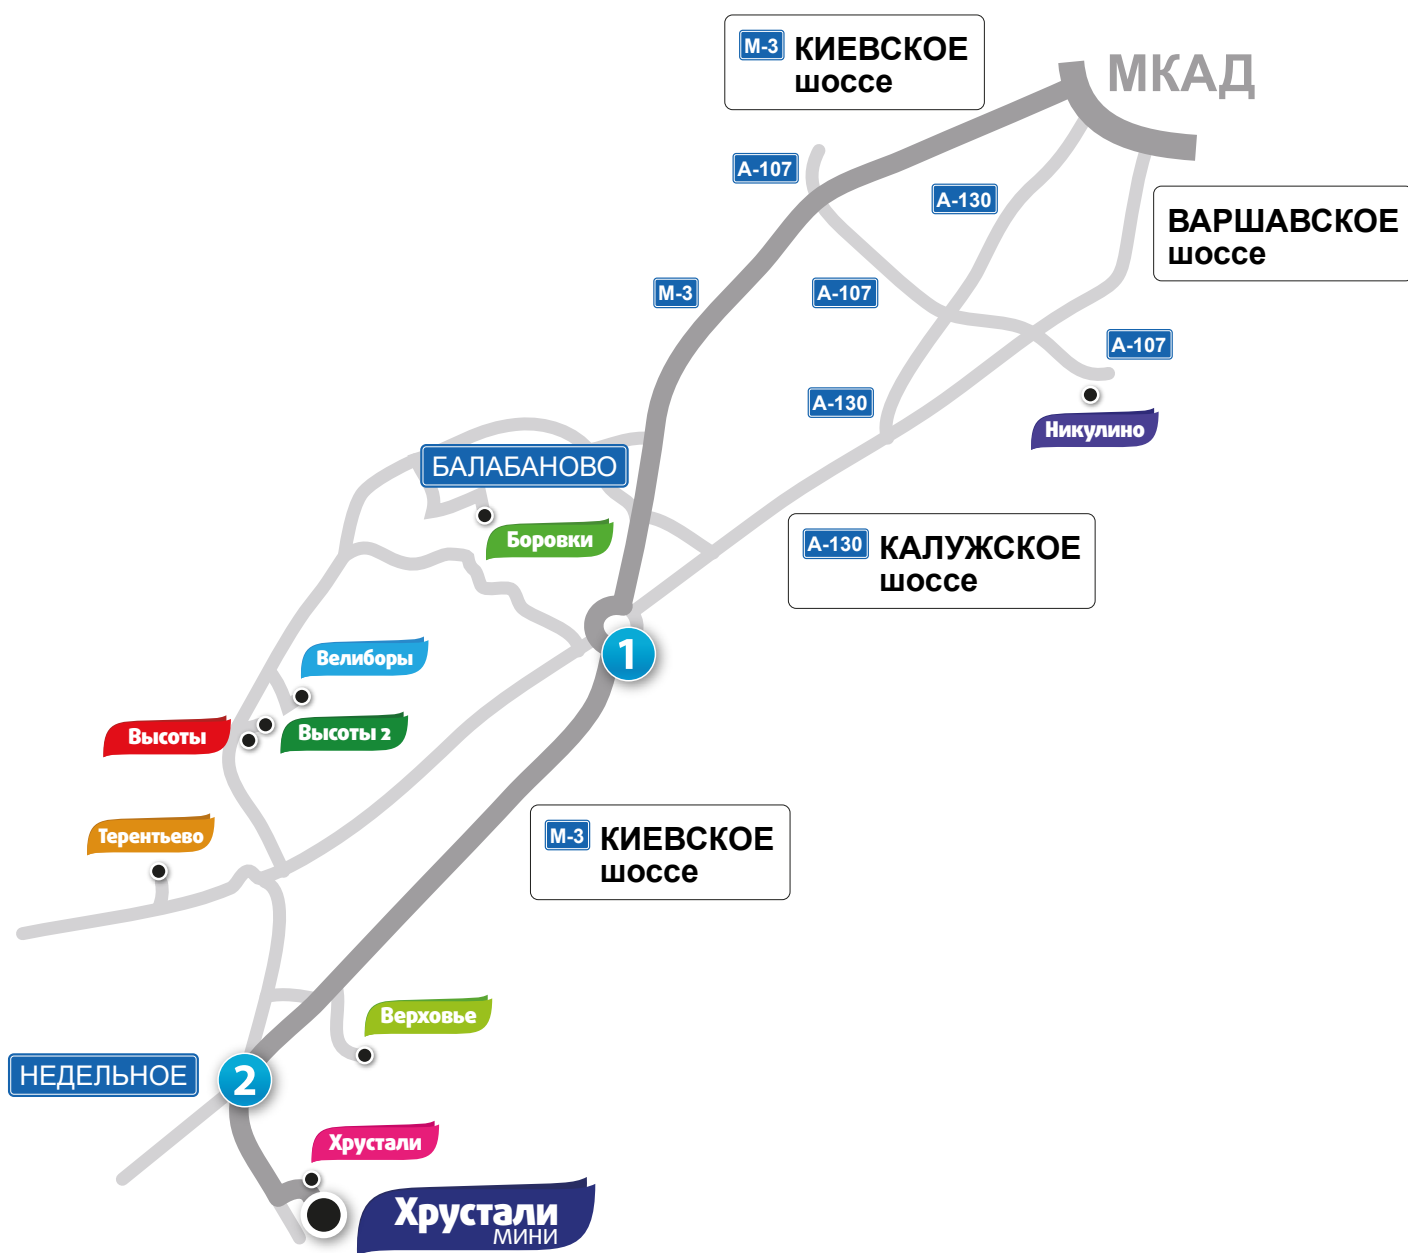

# Схема проезда до посёлка Хрустали (мини) по Киевскому шоссе

- 1 По Киевскому шоссе до кругового движения, двигаетесь прямо на Брянск
- 2 После круга до поворота на деревню Недельное. За деревней Хрустали поворот налево

# Схема проезда до посёлка Хрустали (мини) по Калужскому шоссе

- 1 На пересечении с Варшавским шоссе продолжаем движение по Калужскому
- 2 По Калужскому шоссе до кругового движения, третий съезд на Брянск
- 3 После круга до поворота на деревню Недельное. За деревней Хрустали поворот налево

# Схема проезда до посёлка Хрустали (мини) по Варшавскому шоссе

- 1 На пересечении с Калужским шоссе продолжаем движение по Калужскому
- 2 По Калужскому шоссе до кругового движения, третий съезд на Брянск
- 3 После круга до поворота на деревню Недельное. За деревней Хрустали поворот налево