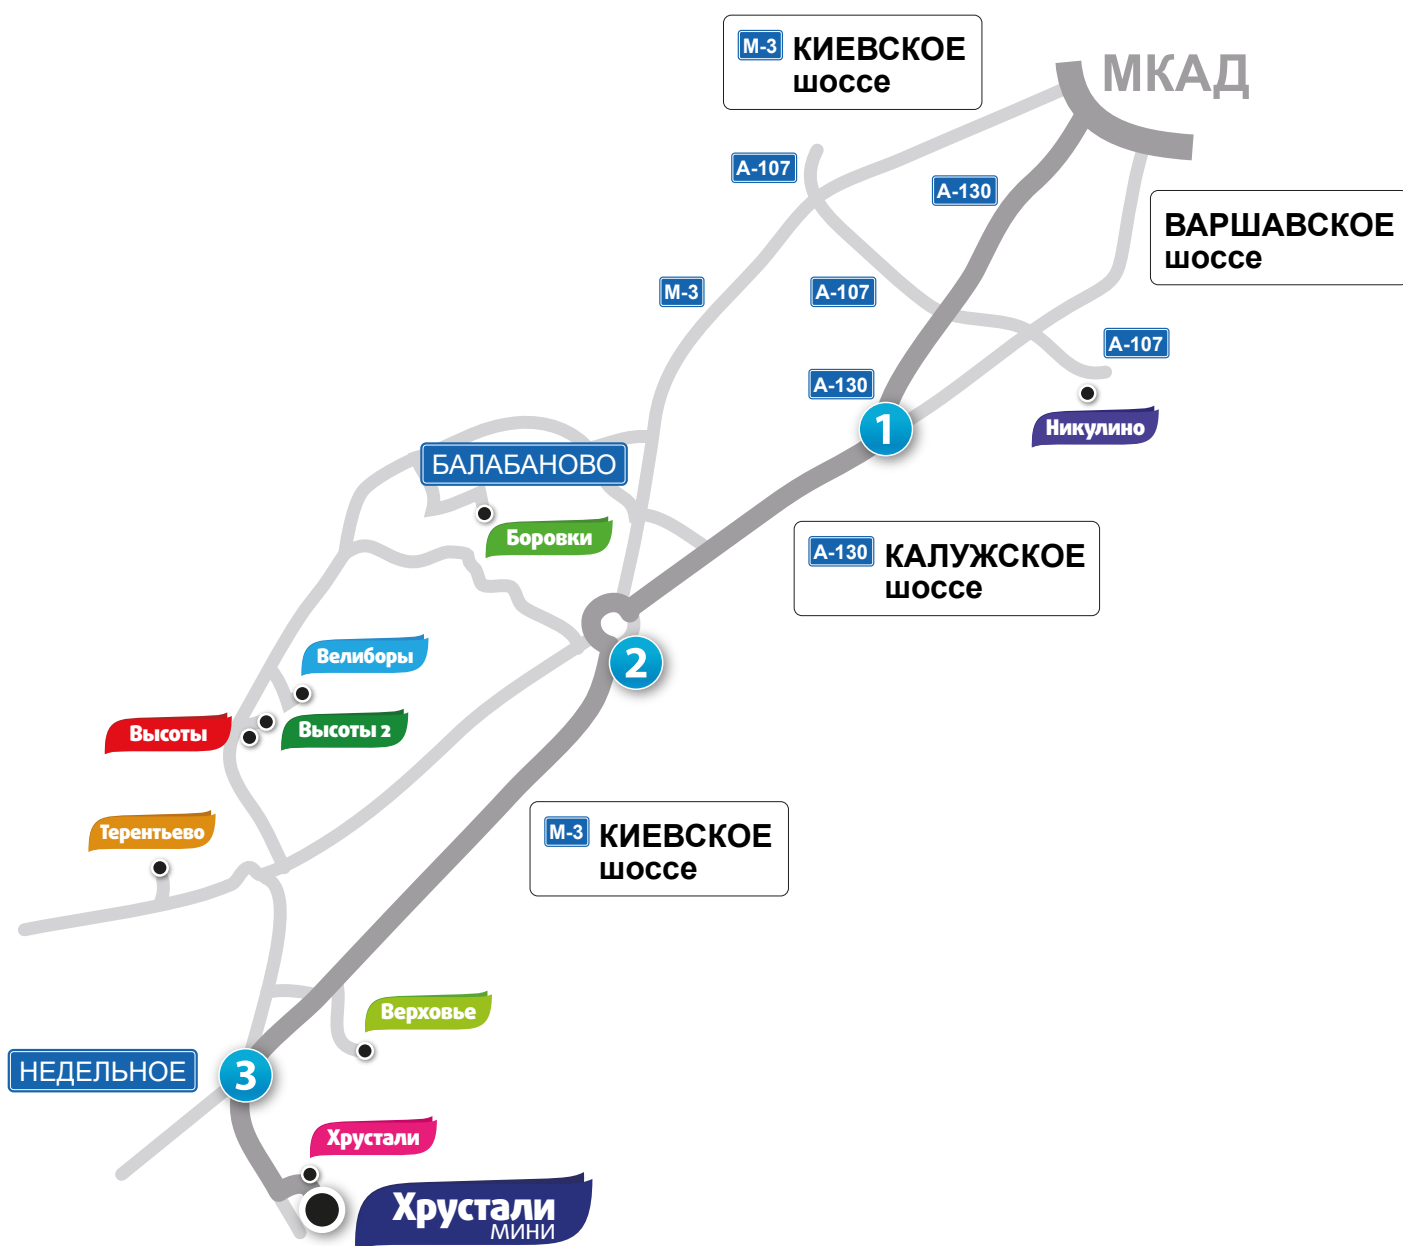

# Схема проезда до посёлка Хрустали (мини) по Киевскому шоссе

- 1 По Киевскому шоссе до кругового движения, двигаетесь прямо на Брянск
- 2 После круга до поворота на деревню Недельное. За деревней Хрустали поворот налево

# Схема проезда до посёлка Хрустали (мини) по Калужскому шоссе

- 1 На пересечении с Варшавским шоссе продолжаем движение по Калужскому
- 2 По Калужскому шоссе до кругового движения, третий съезд на Брянск
- 3 После круга до поворота на деревню Недельное. За деревней Хрустали поворот налево

# Схема проезда до посёлка Хрустали (мини) по Варшавскому шоссе

- 1 На пересечении с Калужским шоссе продолжаем движение по Калужскому
- 2 По Калужскому шоссе до кругового движения, третий съезд на Брянск
- 3 После круга до поворота на деревню Недельное. За деревней Хрустали поворот налево