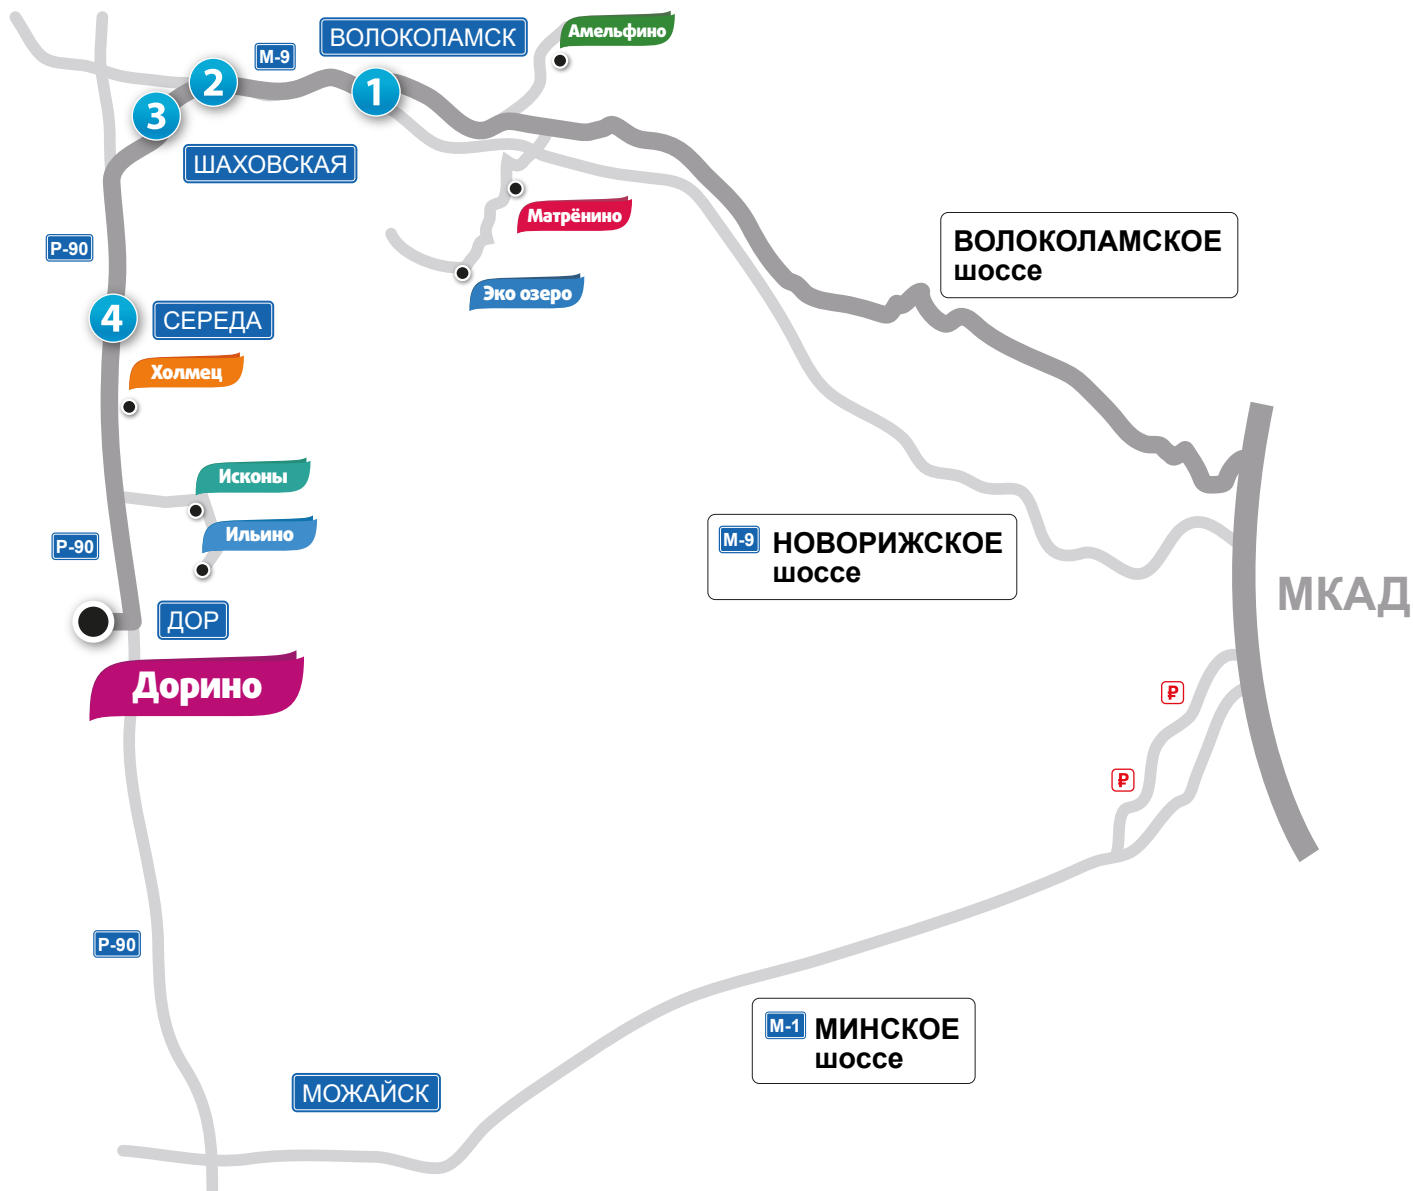

Схема проезда до посёлка Дорино по Новорижскому шоссе

- 1** По Новорижскому шоссе доезжаем до пгт. Шаховская, первый поворот налево перед указателем на Можайск
- 2** После переезда через железнодорожные пути продолжаем движение по главной дороге
- 3** После поселка Середка продолжаем движение по Р-90 12 км до деревни Дор, после деревни Дор направо

Схема проезда до посёлка Дорино по Волоколамскому шоссе

- 1 С Волоколамского шоссе съезжаем на М-9
- 2 По Новорижскому шоссе доезжаем до пгт. Шаховская, перед указателем на Можайск поворот налево
- 3 После переезда через железнодорожные пути продолжаем движение по главной дороге
- 4 После поселка Серeda продолжаем движение по Р-90 12 км, после деревни Дор поворачиваем направо

Схема проезда до посёлка Дорино по Минскому шоссе

- 1 По Минскому шоссе доезжаем до съезда на трассу Р-90, поворот на Уваровку
- 2 По Р-90 движемся прямо, посёлок будет слева перед деревней Дор