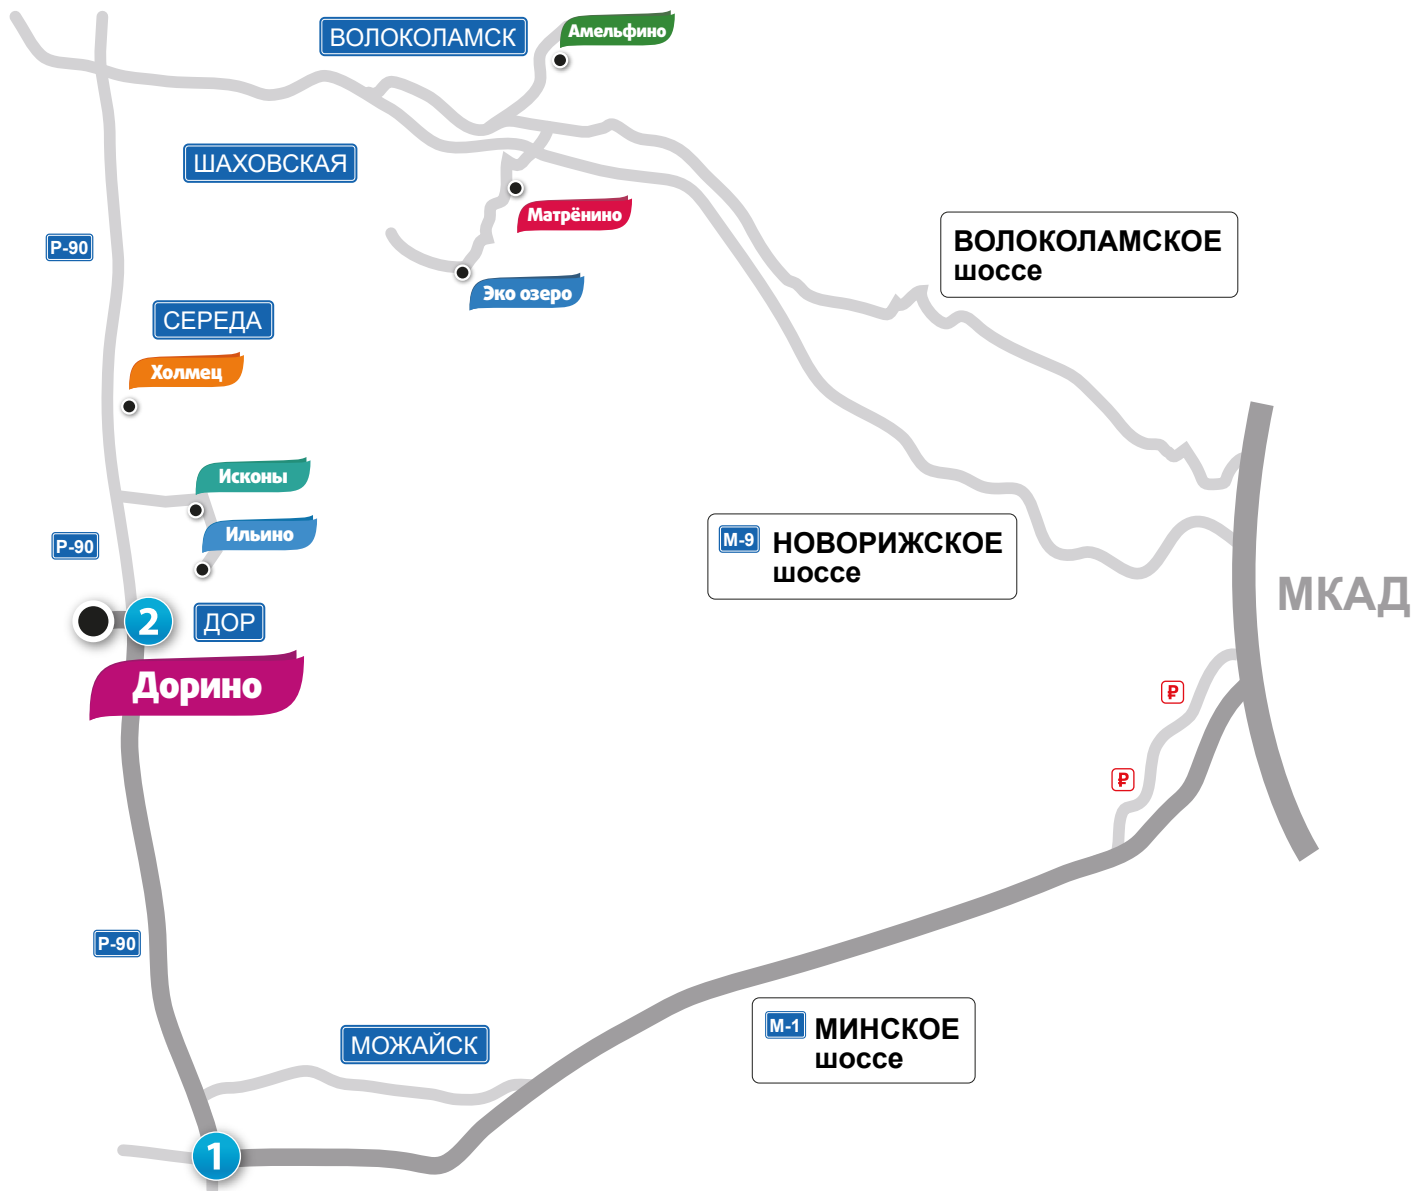

Схема проезда до посёлка Дорино по Новорижскому шоссе

- 1** По Новорижскому шоссе доезжаем до пгт. Шаховская, первый поворот налево перед указателем на Можайск
- 2** После переезда через железнодорожные пути продолжаем движение по главной дороге
- 3** После поселка Середка продолжаем движение по Р-90 12 км до деревни Дор, после деревни Дор направо

Схема проезда до посёлка Дорино по Волоколамскому шоссе

- 1 С Волоколамского шоссе съезжаем на М-9
- 2 По Новорижскому шоссе доезжаем до пгт. Шаховская, перед указателем на Можайск поворот налево
- 3 После переезда через железнодорожные пути продолжаем движение по главной дороге
- 4 После поселка Серeda продолжаем движение по Р-90 12 км, после деревни Дор поворачиваем направо

Схема проезда до посёлка Дорино по Минскому шоссе

- 1 По Минскому шоссе доезжаем до съезда на трассу Р-90, поворот на Уваровку
- 2 По Р-90 движемся прямо, посёлок будет слева перед деревней Дор