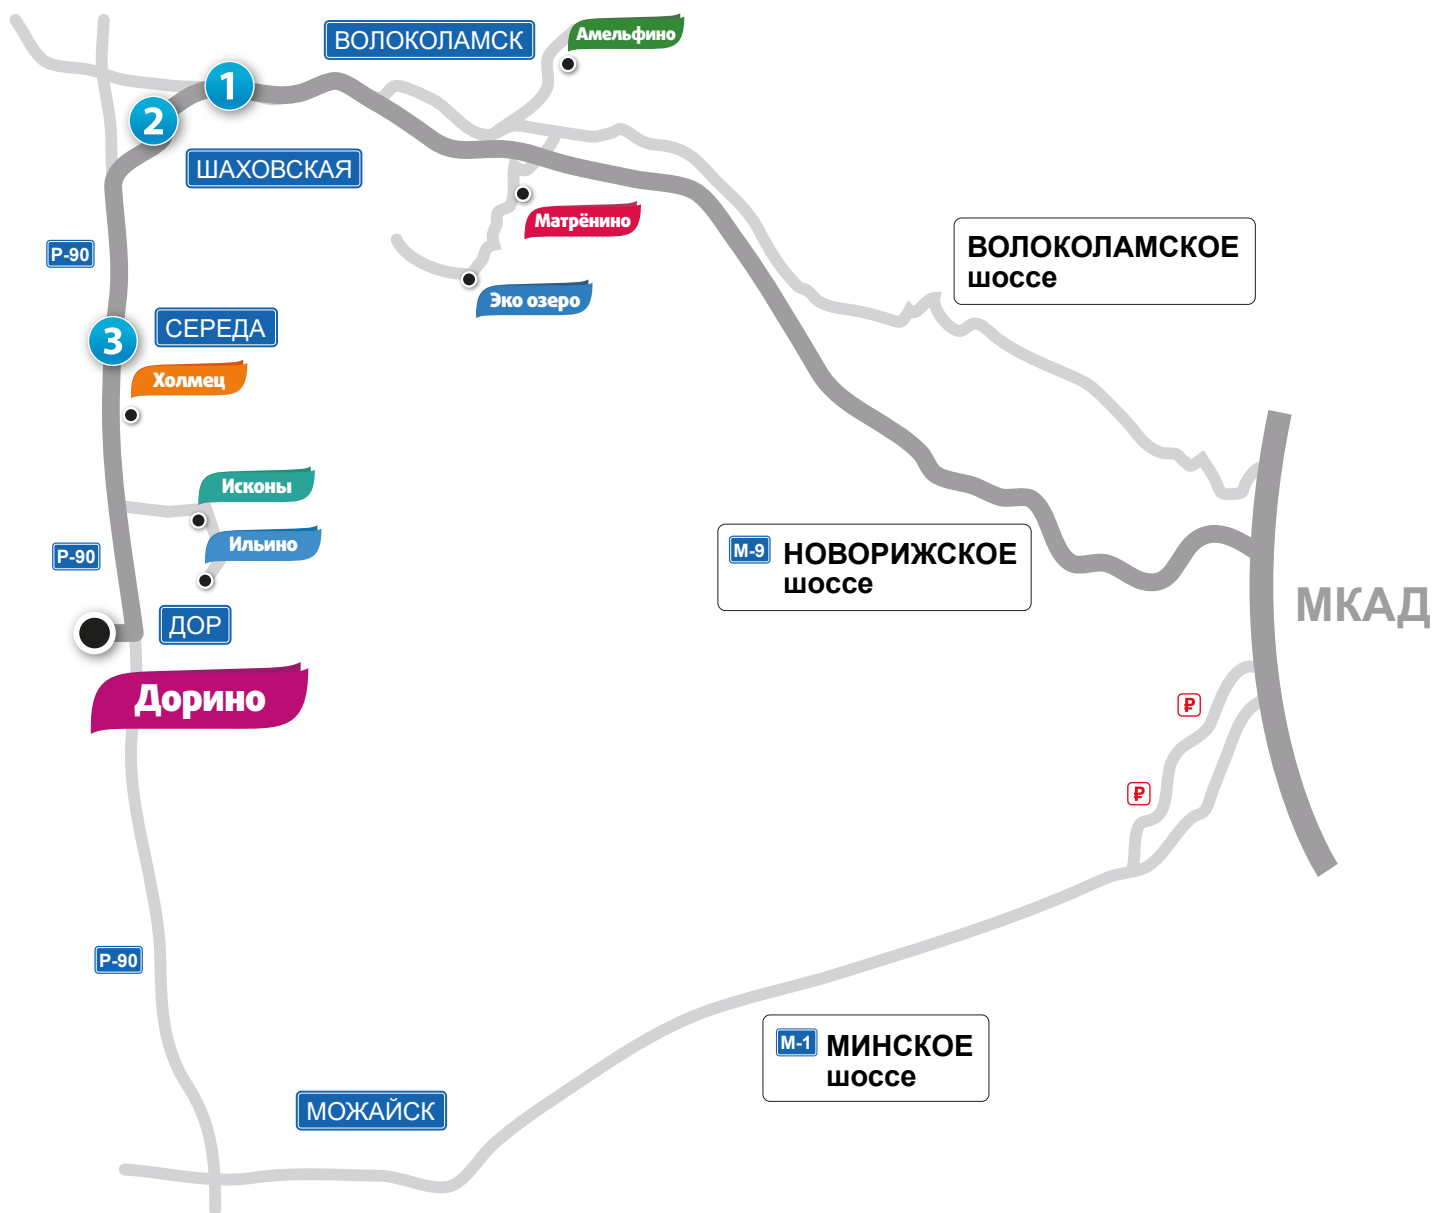

Схема проезда до посёлка Дорино по Новорижскому шоссе

- 1** По Новорижскому шоссе доезжаем до пгт. Шаховская, первый поворот налево перед указателем на Можайск
- 2** После переезда через железнодорожные пути продолжаем движение по главной дороге
- 3** После поселка Середка продолжаем движение по Р-90 12 км до деревни Дор, после деревни Дор направо

Схема проезда до посёлка Дорино по Волоколамскому шоссе

- 1 С Волоколамского шоссе съезжаем на М-9
- 2 По Новорижскому шоссе доезжаем до пгт. Шаховская, перед указателем на Можайск поворот налево
- 3 После переезда через железнодорожные пути продолжаем движение по главной дороге
- 4 После поселка Серeda продолжаем движение по Р-90 12 км, после деревни Дор поворачиваем направо

Схема проезда до посёлка Дорино по Минскому шоссе

- 1 По Минскому шоссе доезжаем до съезда на трассу Р-90, поворот на Уваровку
- 2 По Р-90 движемся прямо, посёлок будет слева перед деревней Дор